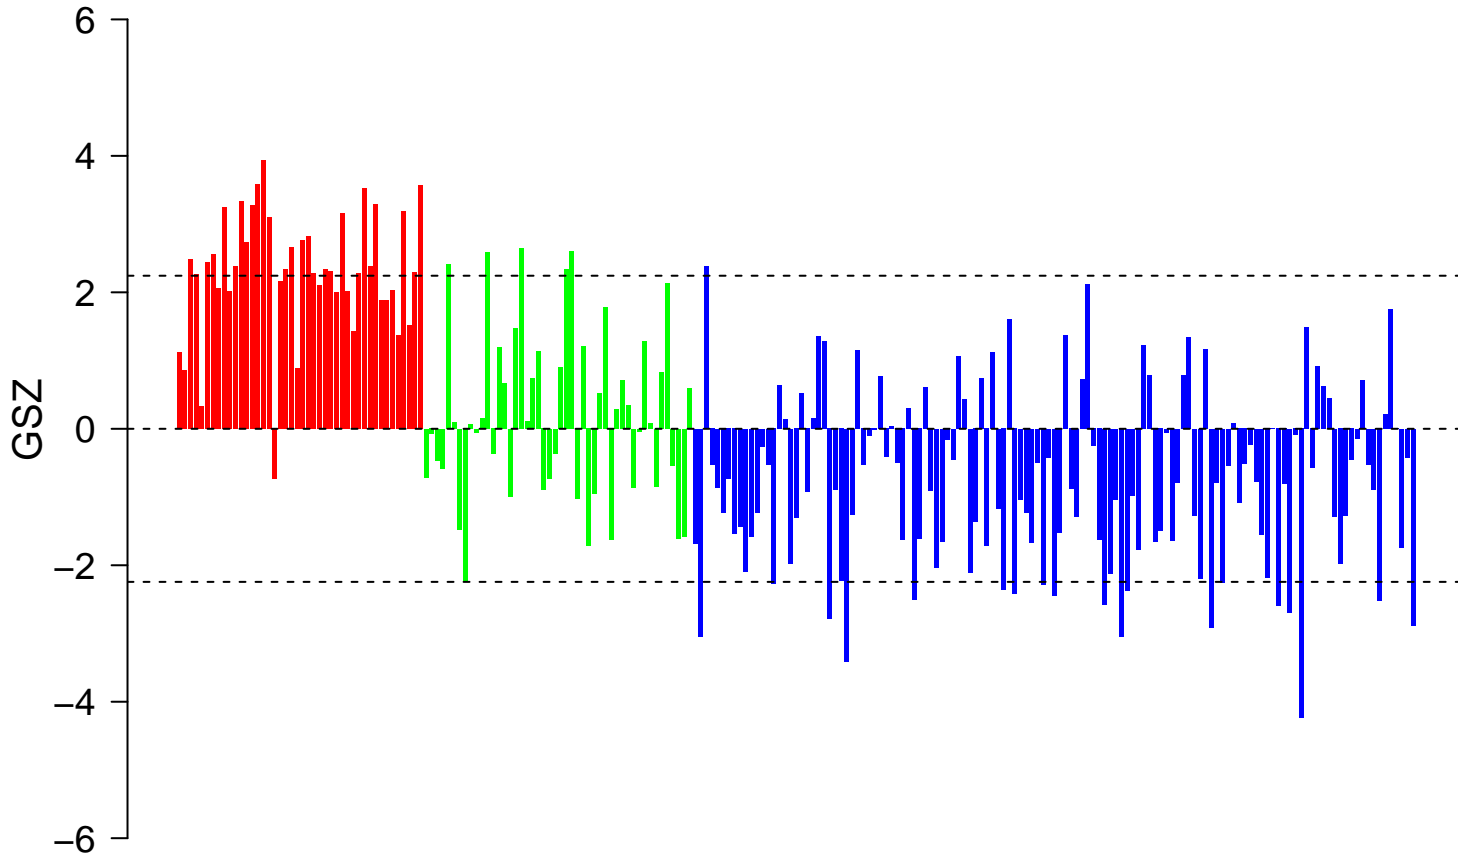

FU_INTERACT_WITH_ALKBH8

FU_INTERACT_WITH_ALKBH8

■ on
■ -
□ off

FU_INTERACT_WITH_ALKBH8