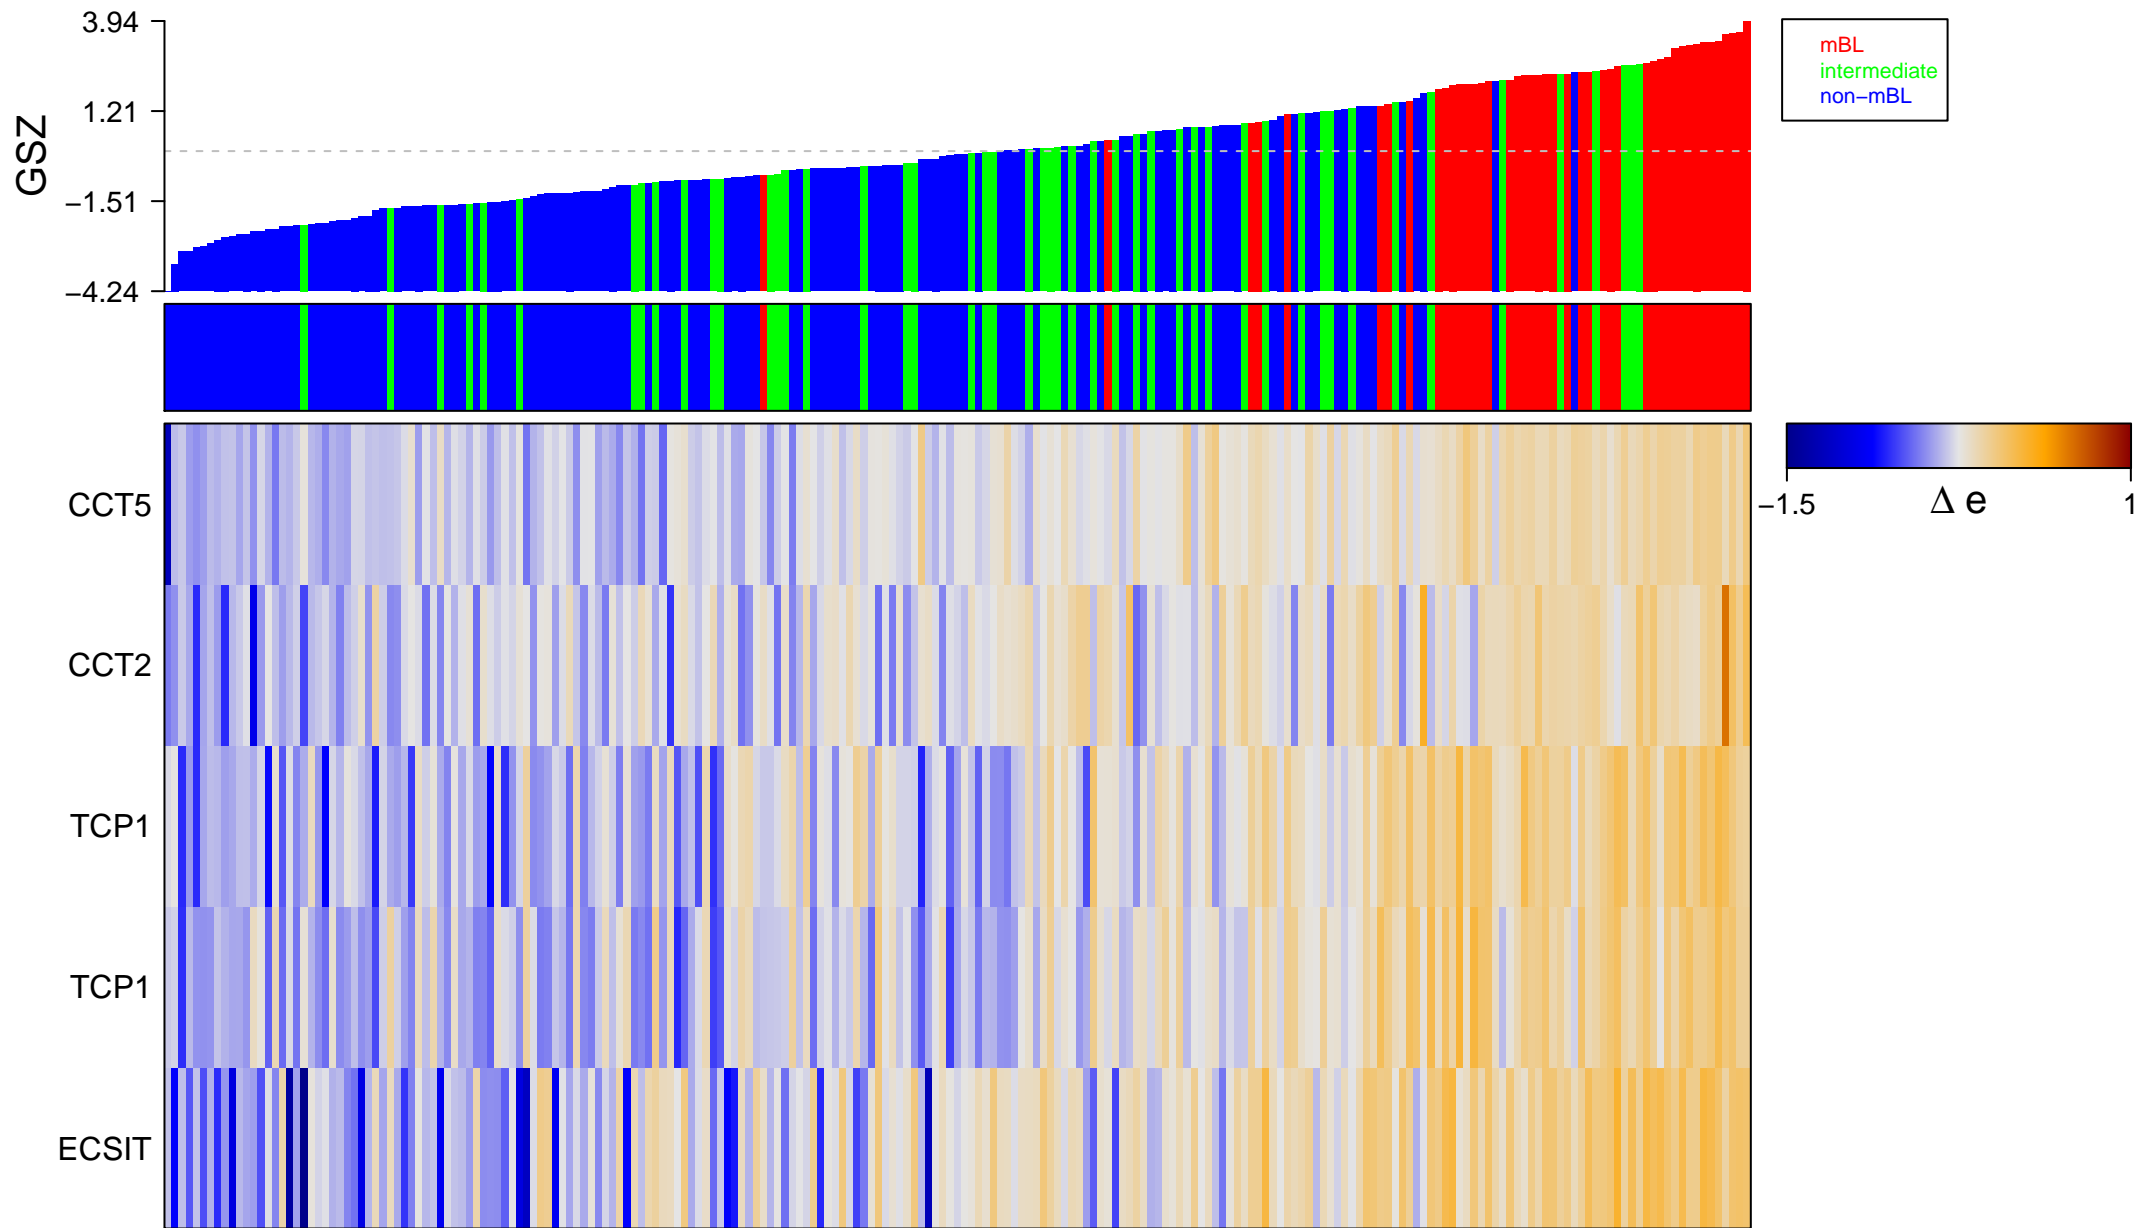

FU_INTERACT_WITH_ALKBH8

FU_INTERACT_WITH_ALKBH8

■ on
■ -
□ off

FU_INTERACT_WITH_ALKBH8